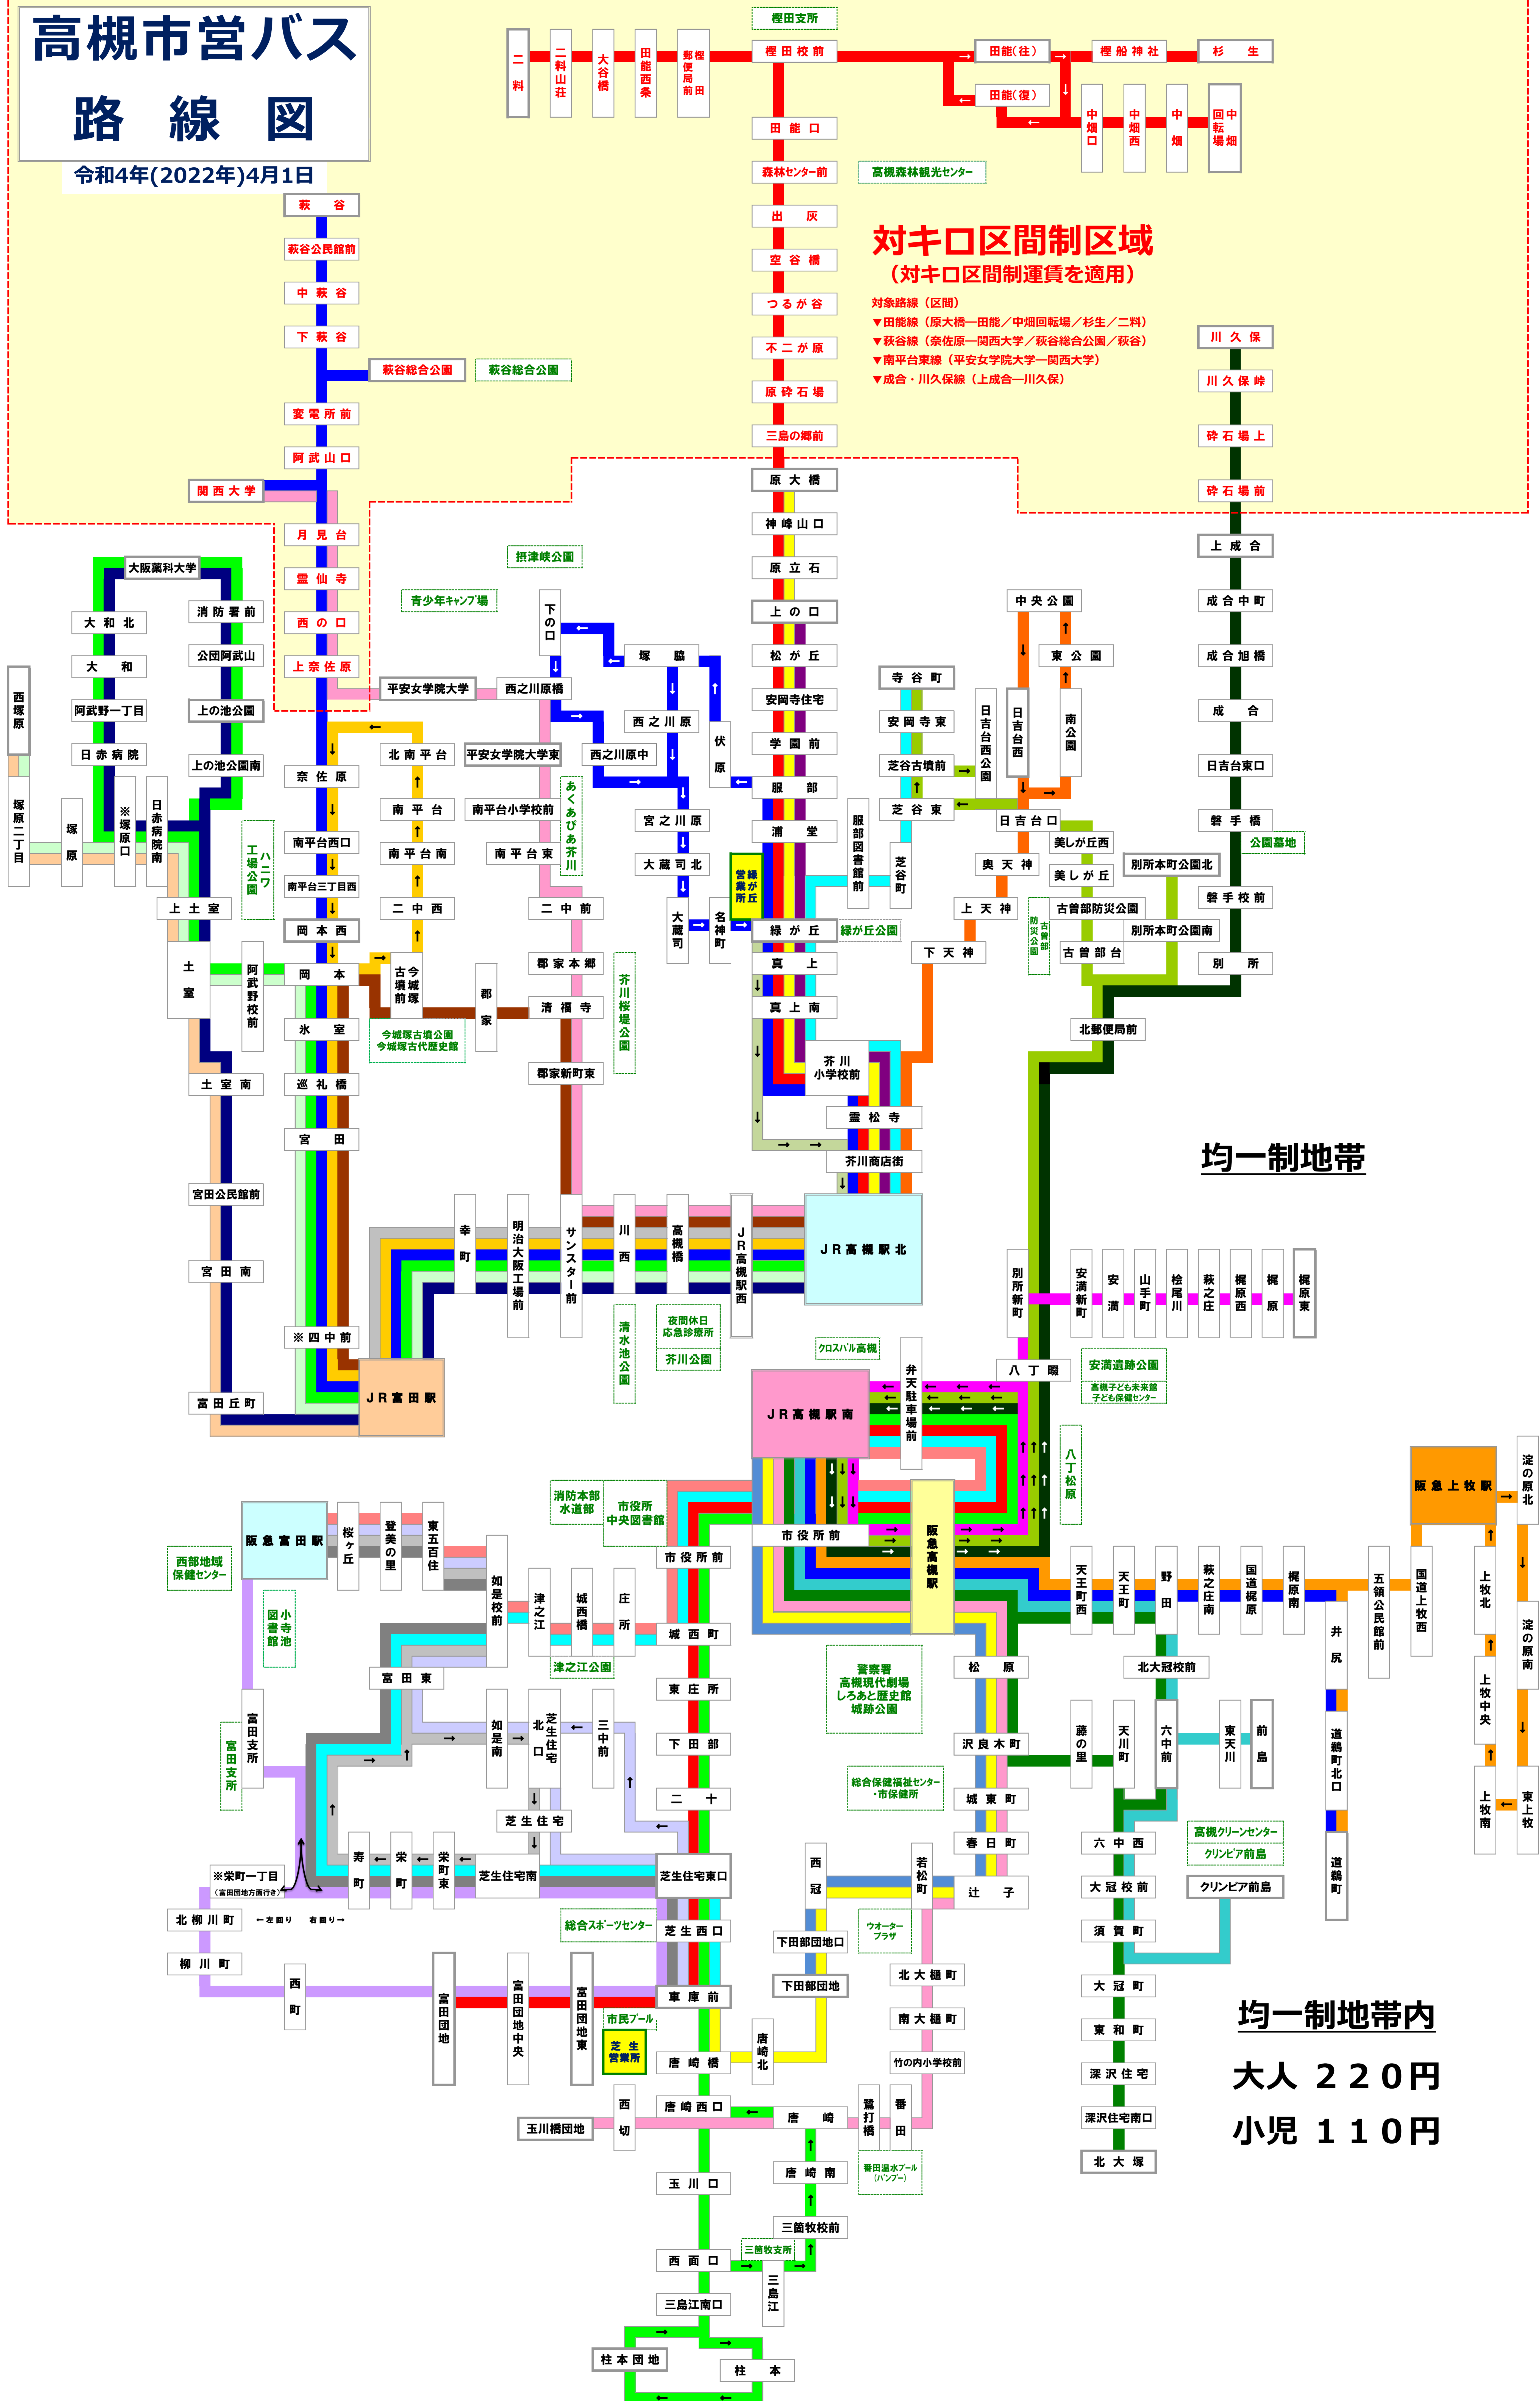

# 高槻市営バス 路線図

令和4年(2022年)4月1日

## 対キ口区間制区域 (対キ口区間制運賃を適用)

- 対象路線(区間)
- ▼田能線(原大橋-田能/中畑回転場/杉生/二科)
  - ▼萩谷線(奈佐原-関西大学/萩谷総合公園/萩谷)
  - ▼南平台東線(平安女学院大学-関西大学)
  - ▼成合・川久保線(上成合-川久保)

## 均一制地帯