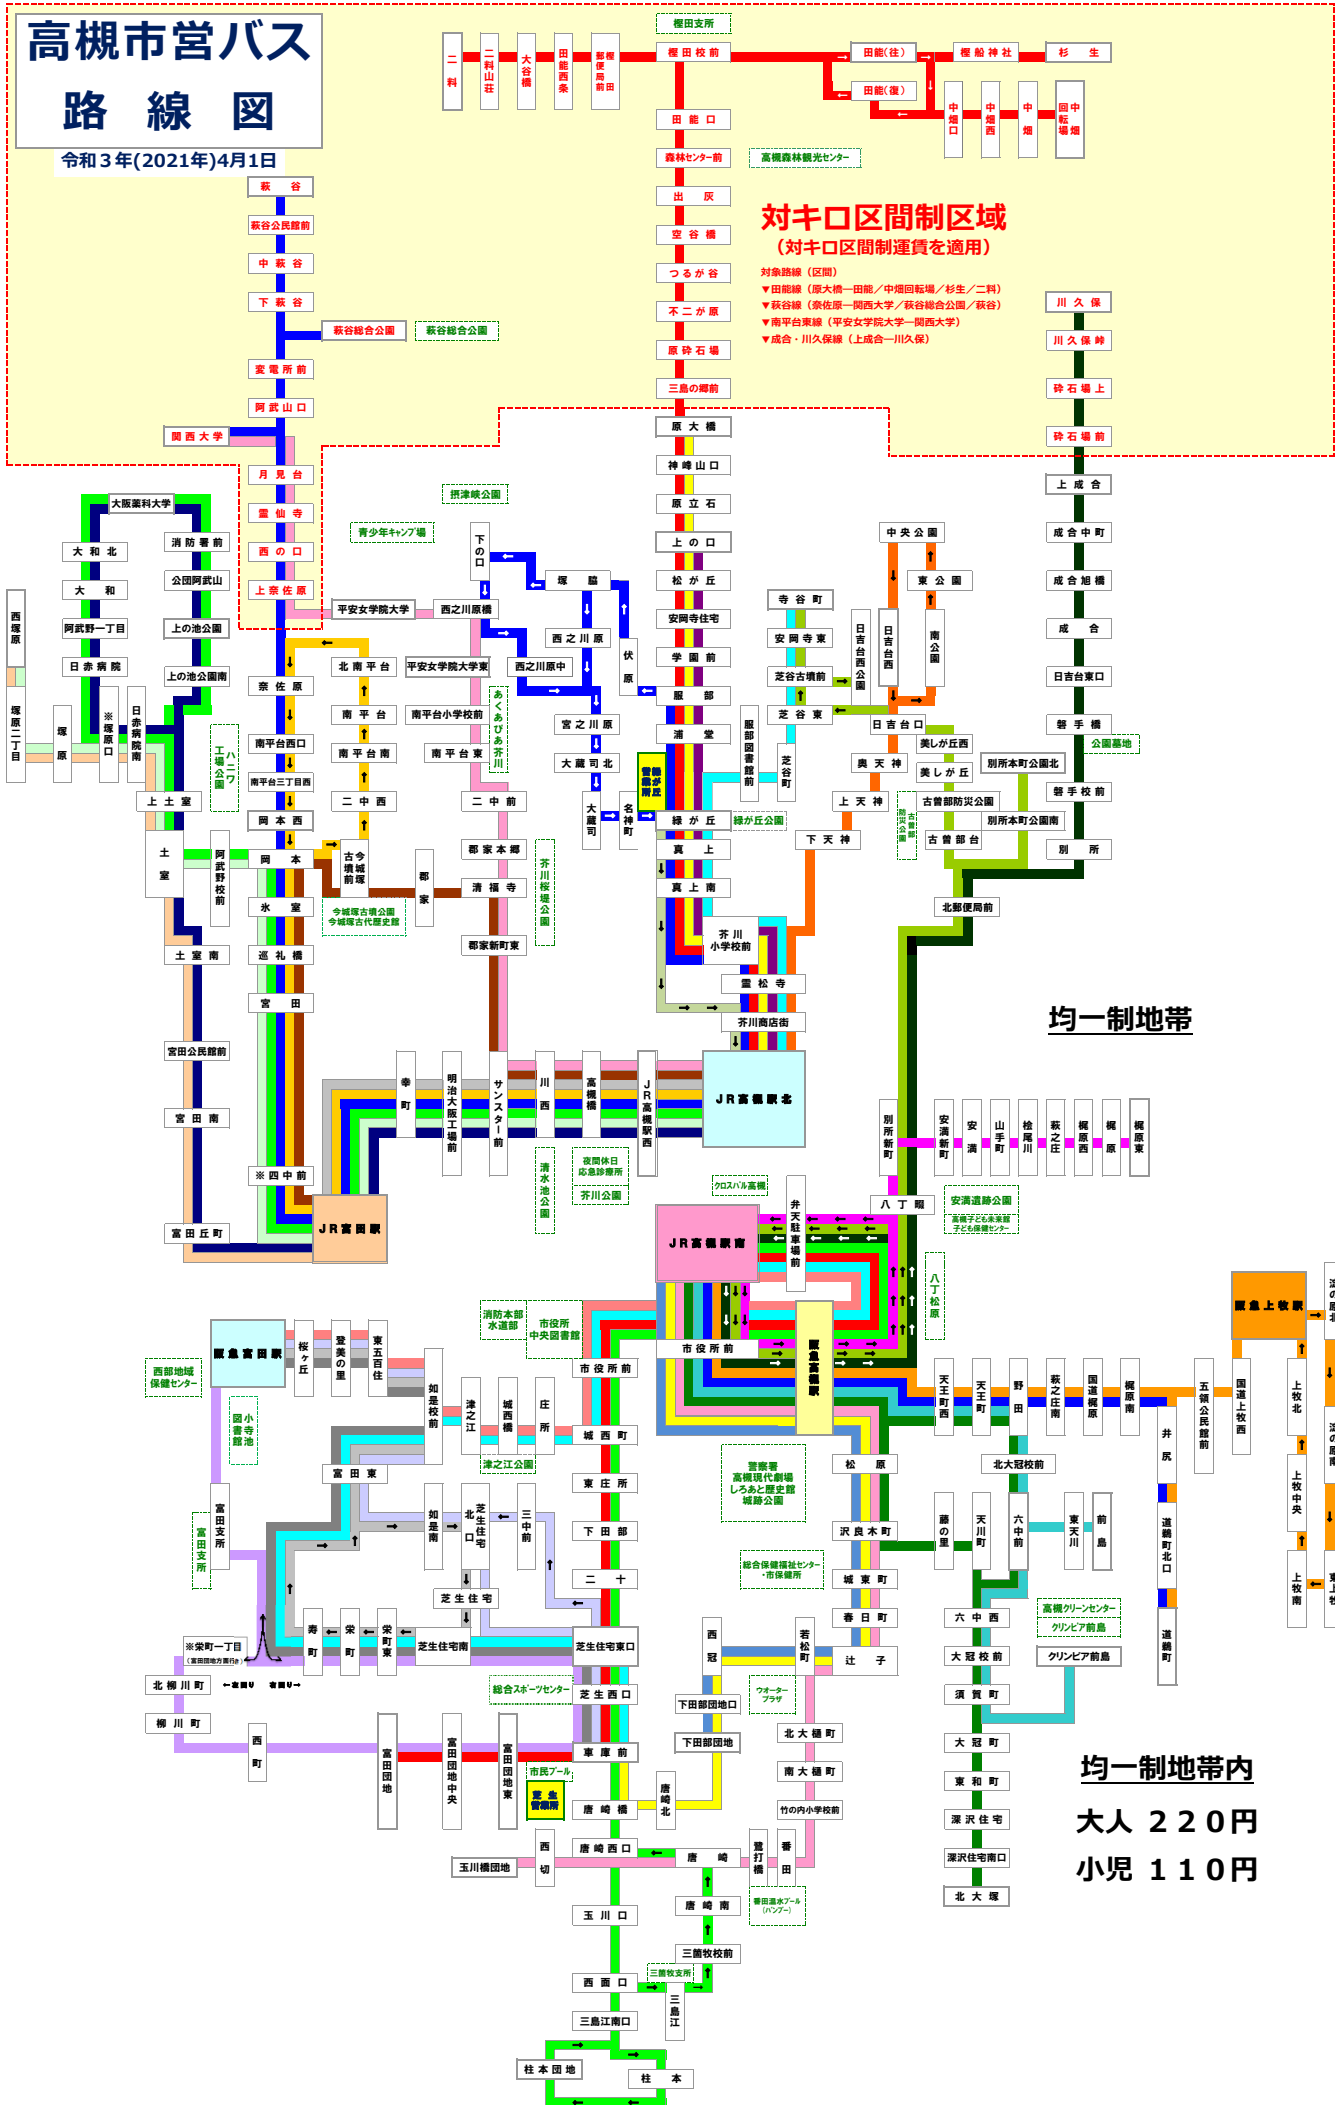

高槻市営バス

路線図

令和3年(2021年)4月1日

対キロ区間制区域 (対キロ区間制運賃を適用)

- 対象路線(区間)
- ▼田能線(原大橋-田能/中畑回転場/杉生/二科)
 - ▼萩谷線(家佐原-関西大学/萩谷総合公園/萩谷)
 - ▼南平台東線(平安女学院大学-関西大学)
 - ▼成合-川久保線(上成合-川久保)

均一制地帯

均一制地帯内

大人 220円
小児 110円