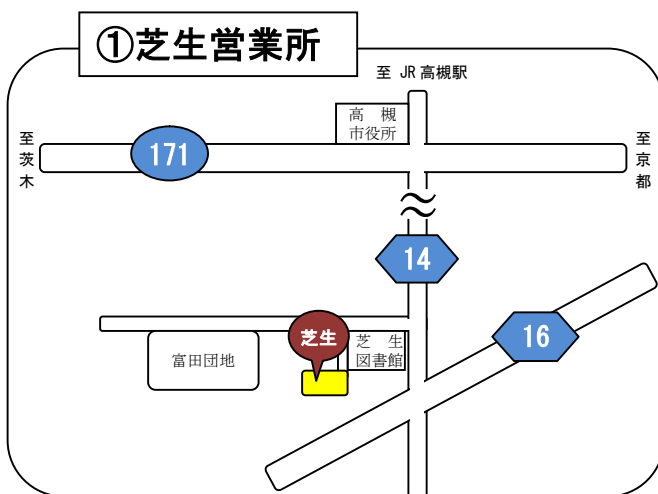

ちょっと
ひと休み

高槻市営バス

観光バス 一時駐車場

始めました。

営業時間

9:00~17:00 (年中無休)

料金

1台2,000円

場所

①芝生営業所 (高槻市芝生町4-3-1)

②緑が丘営業所 (高槻市緑が丘3-4-1)

電話 072-677-3513
FAX 072-677-3521

電話 072-687-1500
FAX 072-688-4519

お申込み順です!

事前に電話でのご予約をお願いいたします。

詳細については、各営業所にお問い合わせください。