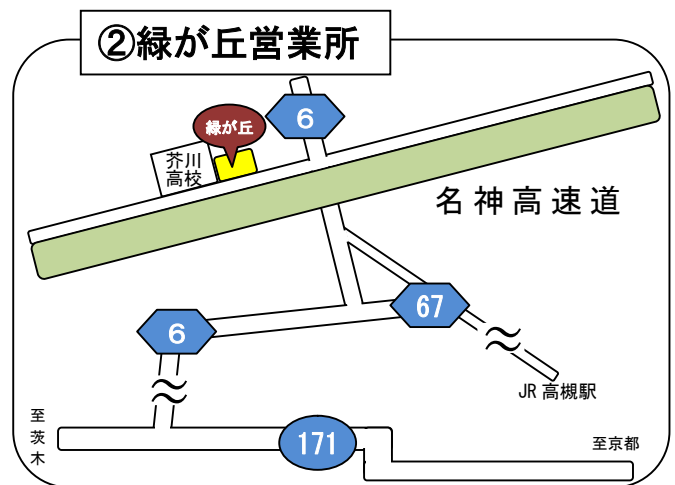

ちょっと
ひと休み

高槻市営バス

観光バス 一時駐車場

始めました。

営業時間

9:00~17:00 (年中無休)

料金

1台2,000円

場所

①芝生営業所 (高槻市芝生町4-3-1)

②緑が丘営業所 (高槻市緑が丘3-4-1)

電話 072-677-3513
FAX 072-677-3521

電話 072-687-1500
FAX 072-688-4519

お申込み順です!

事前に電話でのご予約をお願いいたします。

詳細については、各営業所にお問い合わせください。