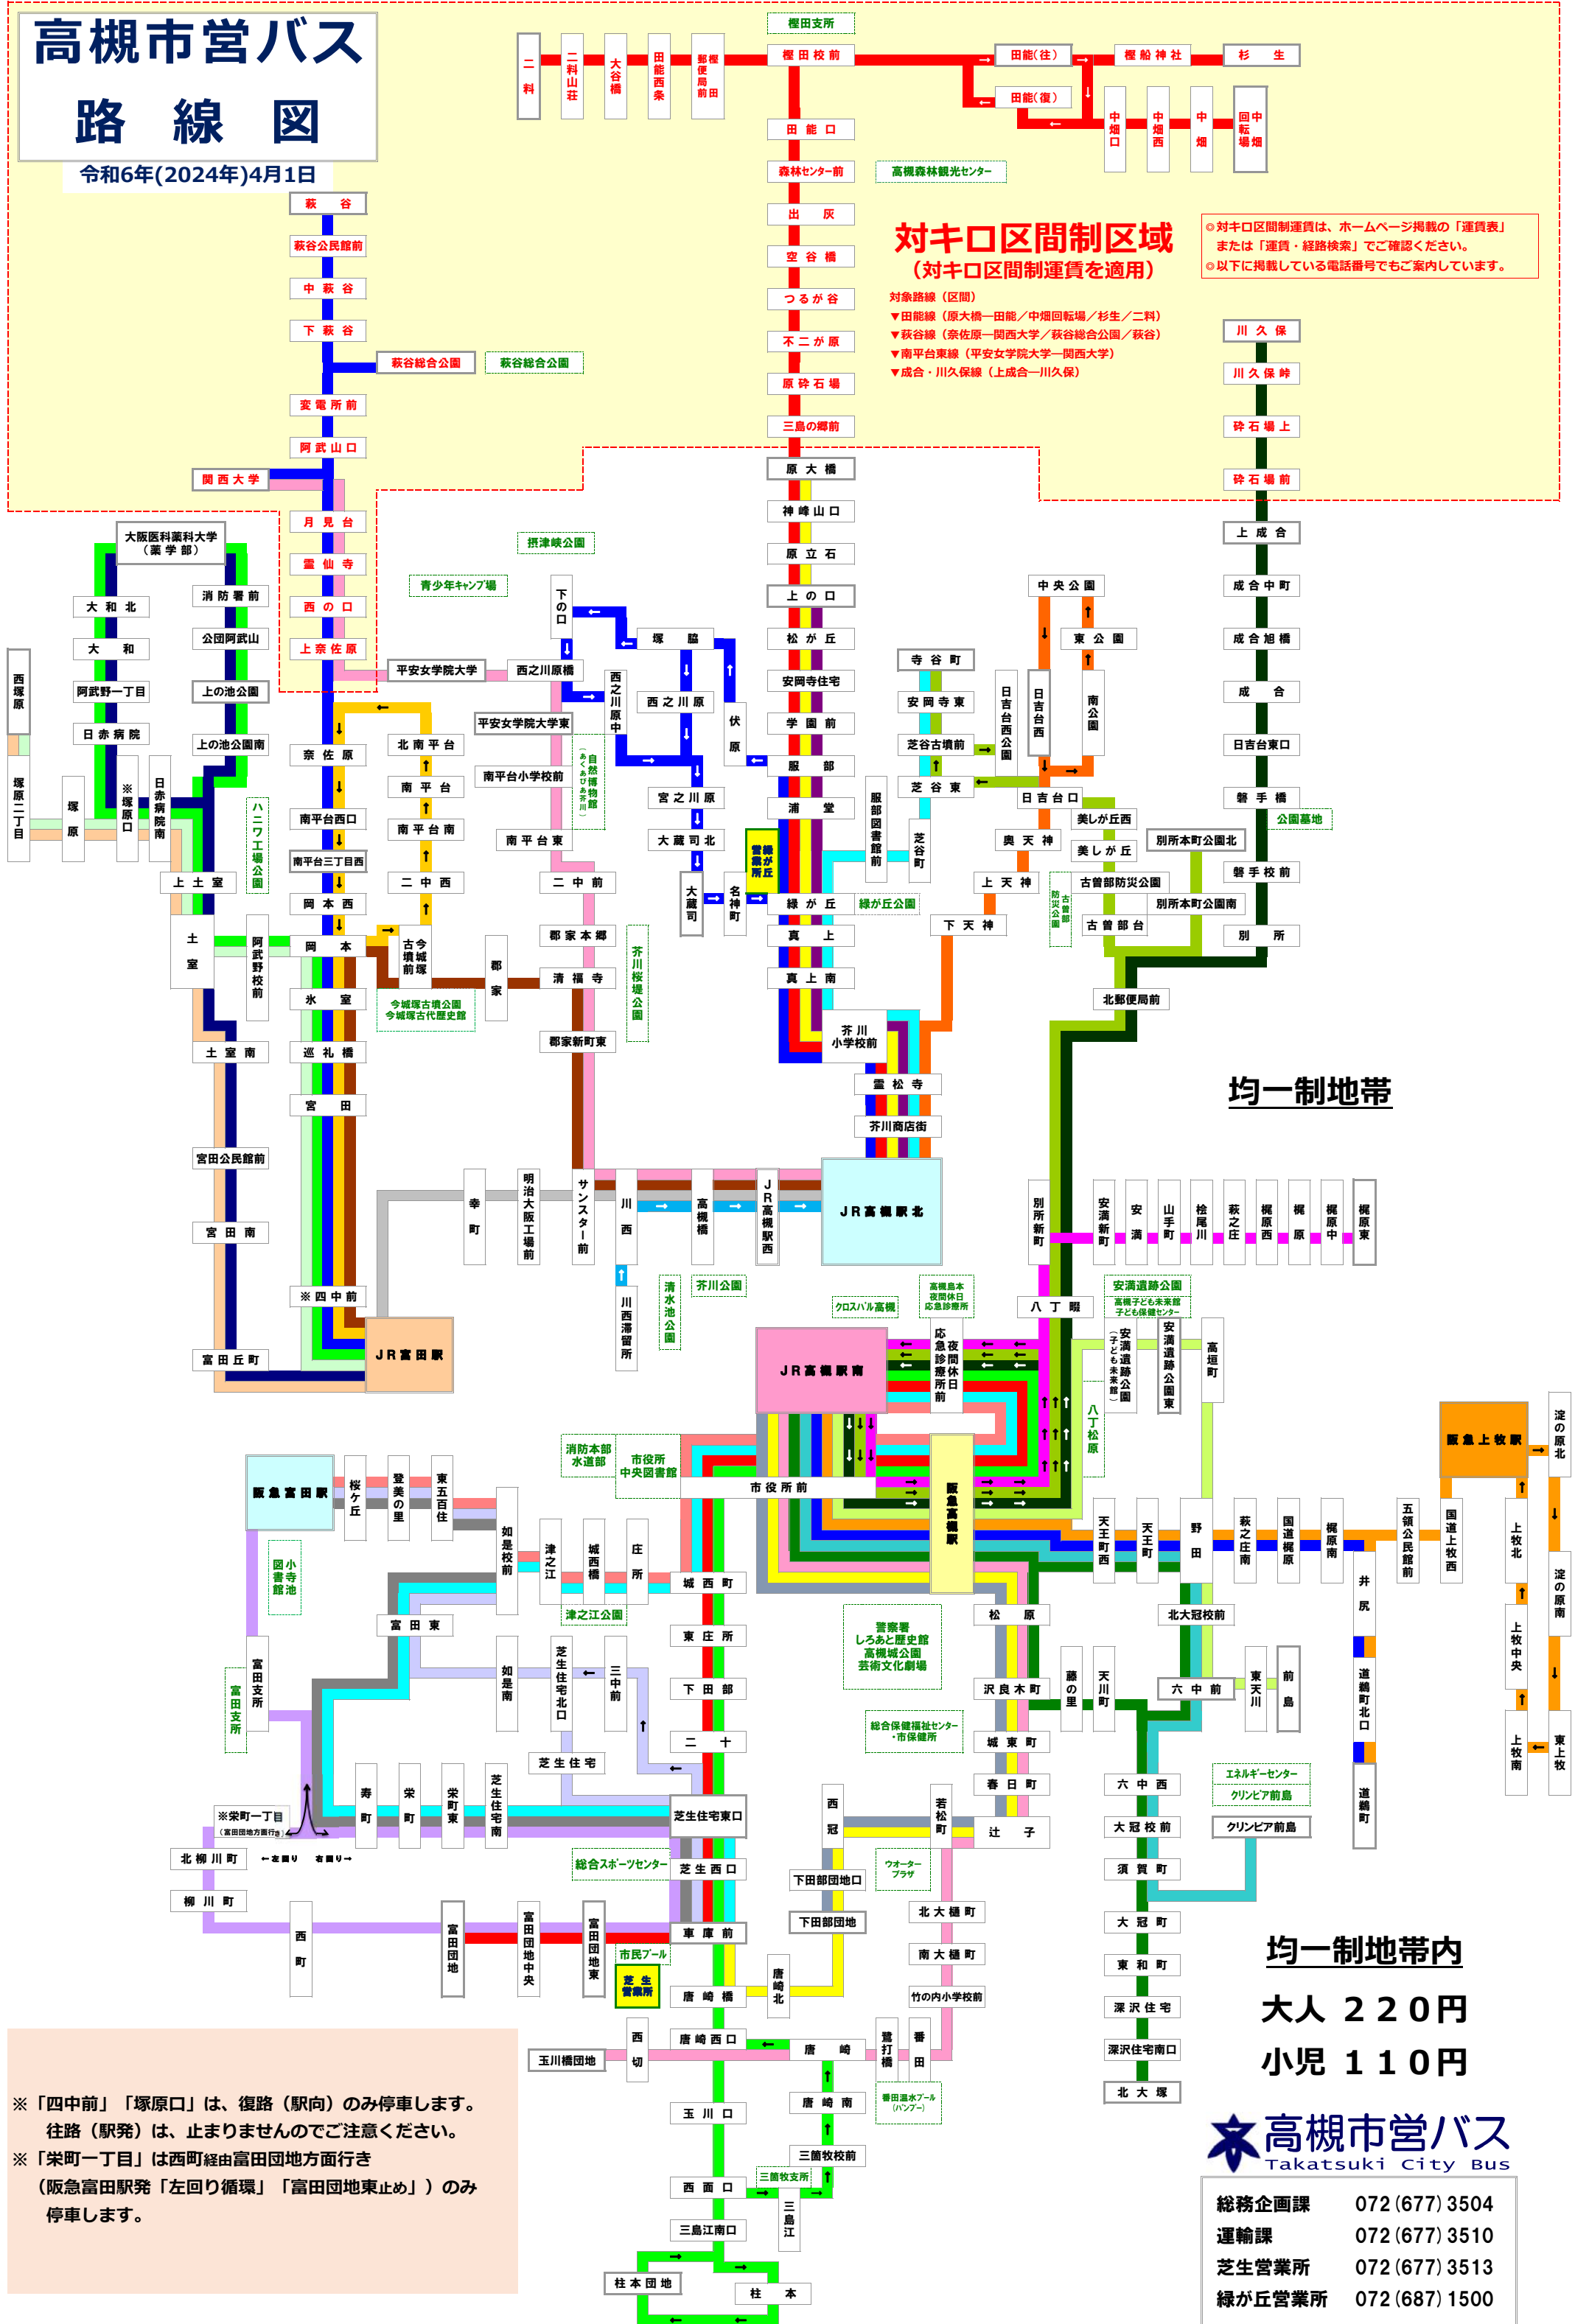

高槻市営バス 路線図

令和6年(2024年)4月1日

対キロ区間制区域 (対キロ区間制運賃を適用)

- 対象路線 (区間)
 ▼田能線 (原大橋—田能/中畑回中場/杉生/二科)
 ▼萩谷線 (奈佐原—関西大学/萩谷総合公園/萩谷)
 ▼南平台東線 (平安女学院大学—関西大学)
 ▼成合・川久保線 (上成合—川久保)

○対キロ区間制運賃は、ホームページ掲載の「運賃表」または「運賃・経路検索」でご確認ください。
 ○以下に掲載している電話番号でもご案内しています。

均一制地帯

均一制地帯内

大人 220円
 小児 110円

高槻市営バス
 Takatsuki City Bus

総務企画課 072 (677) 3504
 運輸課 072 (677) 3510
 芝生営業所 072 (677) 3513
 緑が丘営業所 072 (687) 1500

※「四中前」「塚原口」は、復路(駅向)のみ停車します。
 往路(駅発)は、止まりませんのでご注意ください。
 ※「柴町一丁目」は西町経由富田団地方面行き
 (阪急富田駅発「左回り循環」「富田団地東止め」)のみ
 停車します。