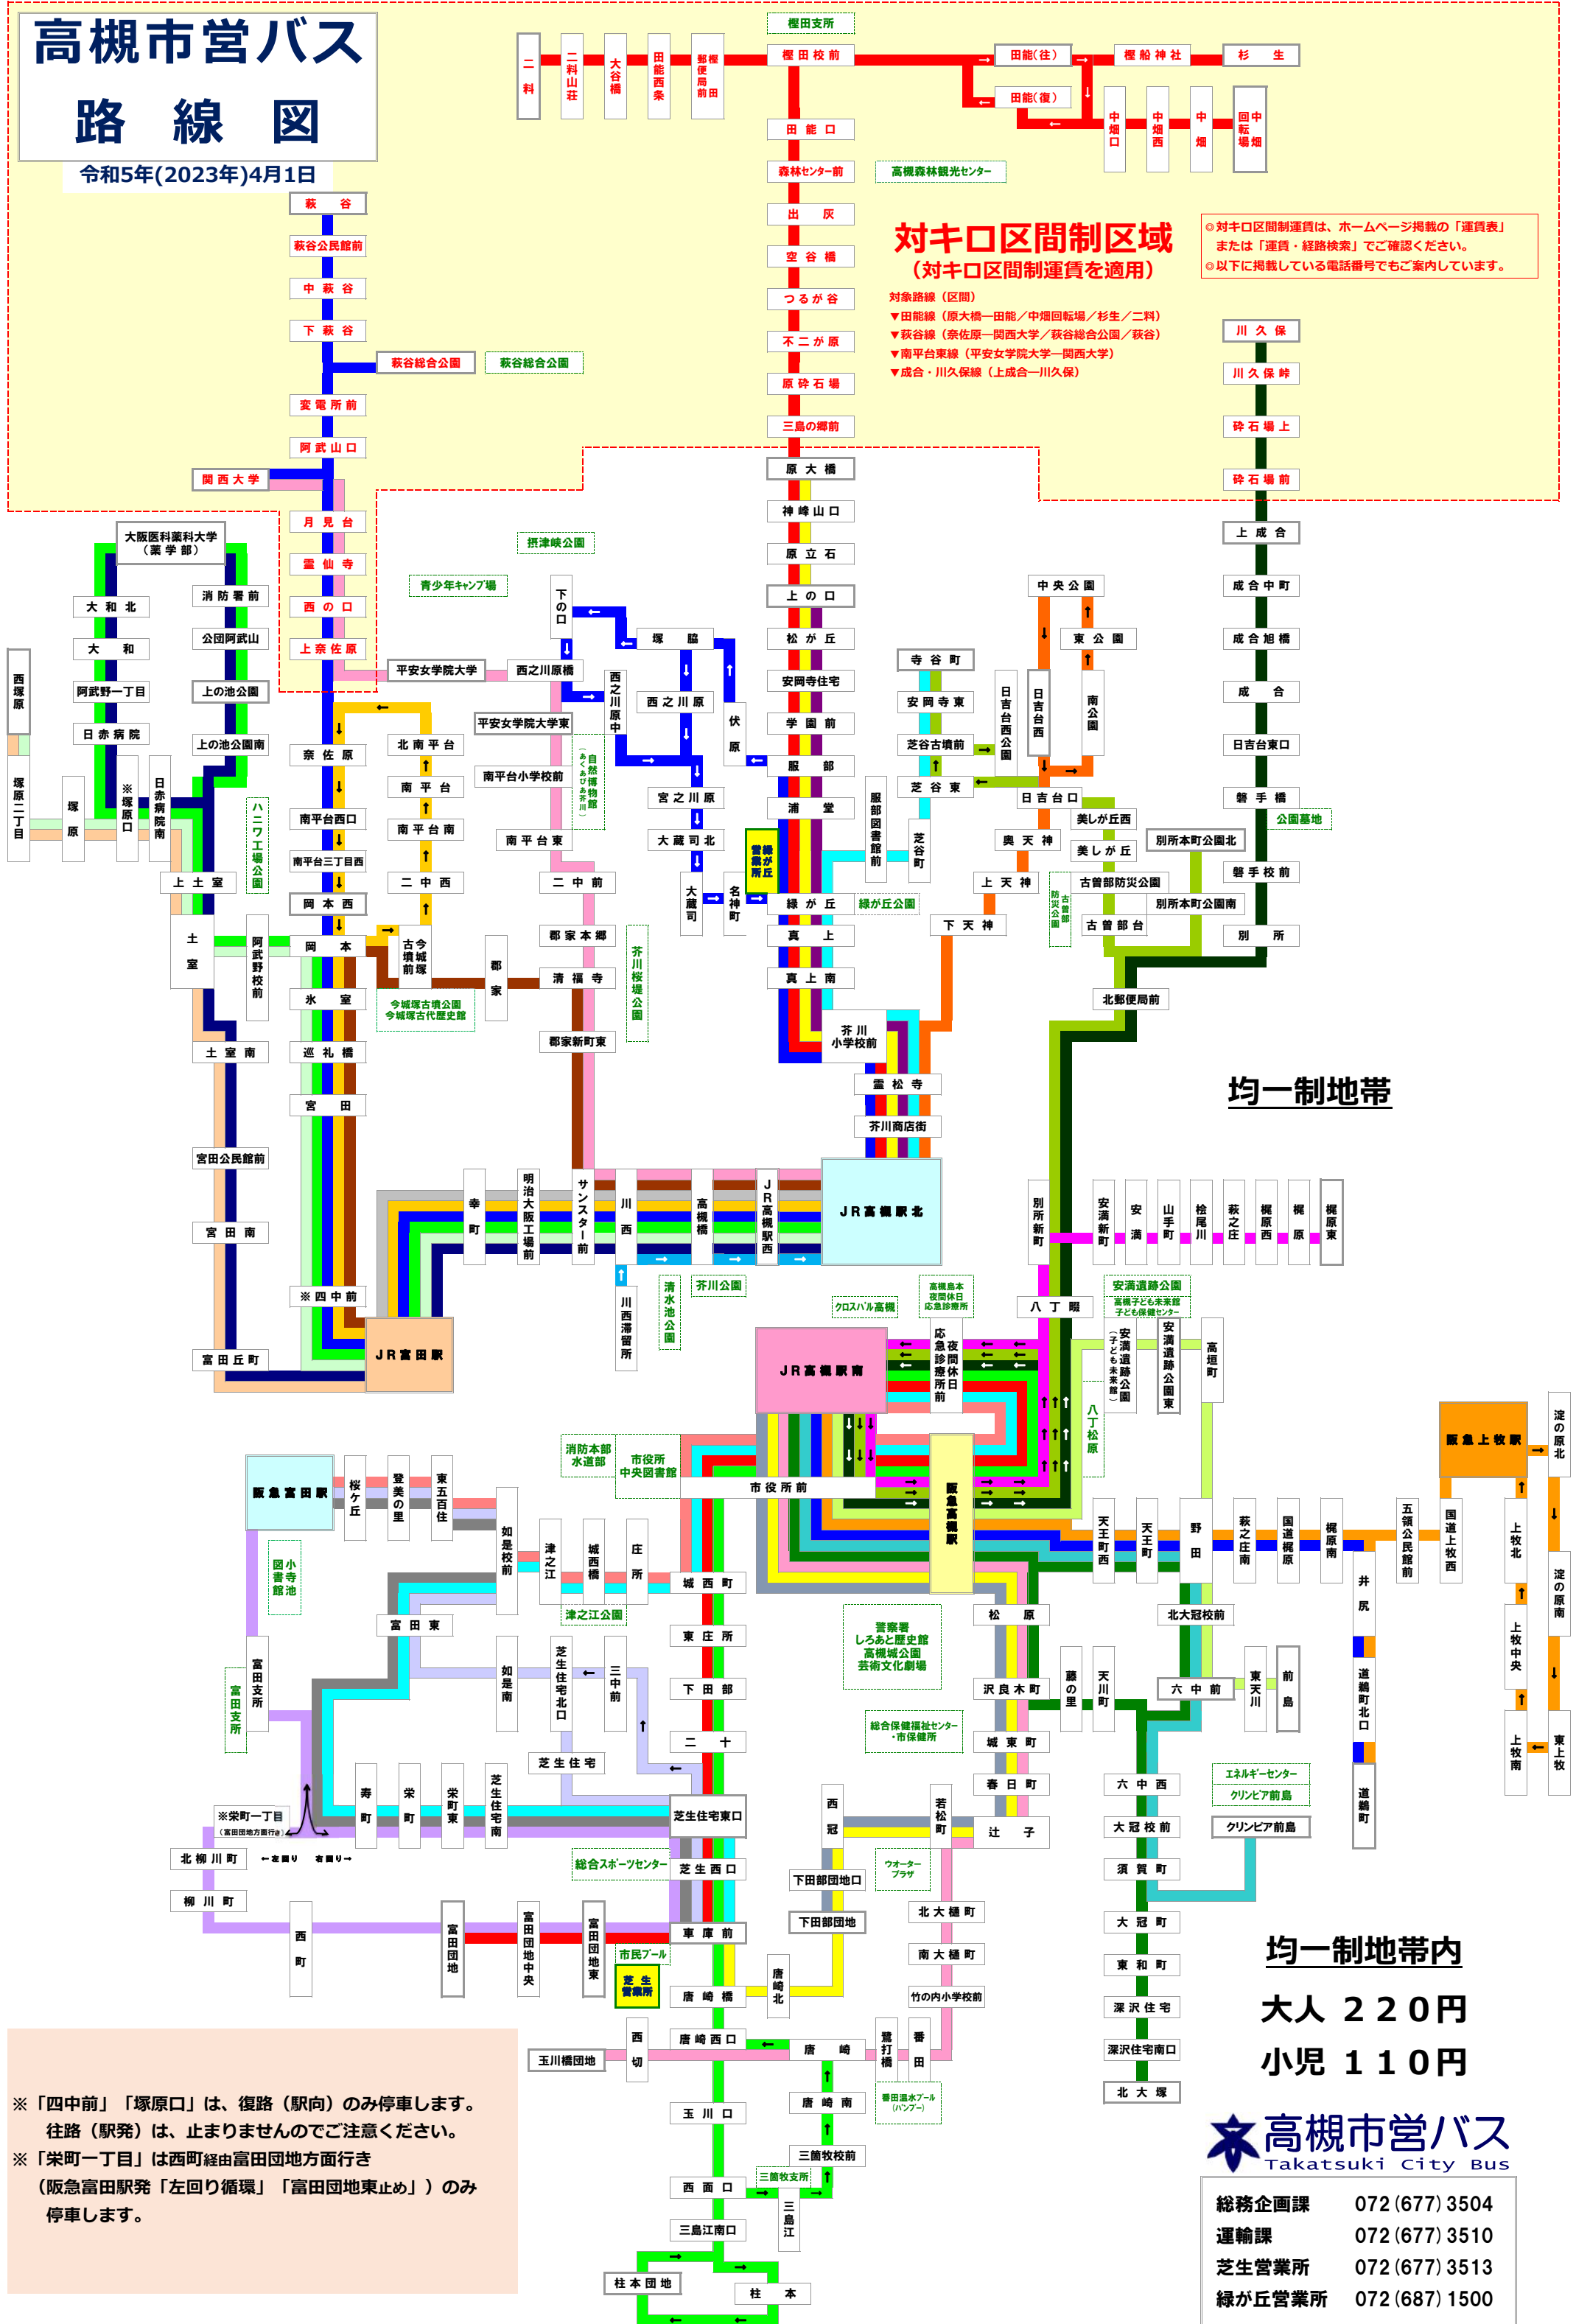

高槻市営バス 路線図

令和5年(2023年)4月1日

対キロ区間制区域 (対キロ区間制運賃を適用)

- 対象路線(区間)
- ▼田能線(原大橋-田能/中畑回中場/杉生/二科)
 - ▼萩谷線(奈佐原-関西大学/萩谷総合公園/萩谷)
 - ▼南平台東線(平安女学院大学-関西大学)
 - ▼成合-川久保線(上成合-川久保)

○対キロ区間制運賃は、ホームページ掲載の「運賃表」または「運賃・経路検索」でご確認ください。
○以下に掲載している電話番号でもご案内しています。

均一制地帯

均一制地帯内

大人 220円

小児 110円

総務企画課	072(677)3504
運輸課	072(677)3510
芝生営業所	072(677)3513
緑が丘営業所	072(687)1500

※「四中前」「塚原口」は、復路(駅向)のみ停車します。
往路(駅発)は、止まりませんのでご注意ください。
※「柴町一丁目」は西町経由富田団地方面行き(阪急富田駅発「左回り循環」「富田団地東止め」)のみ停車します。