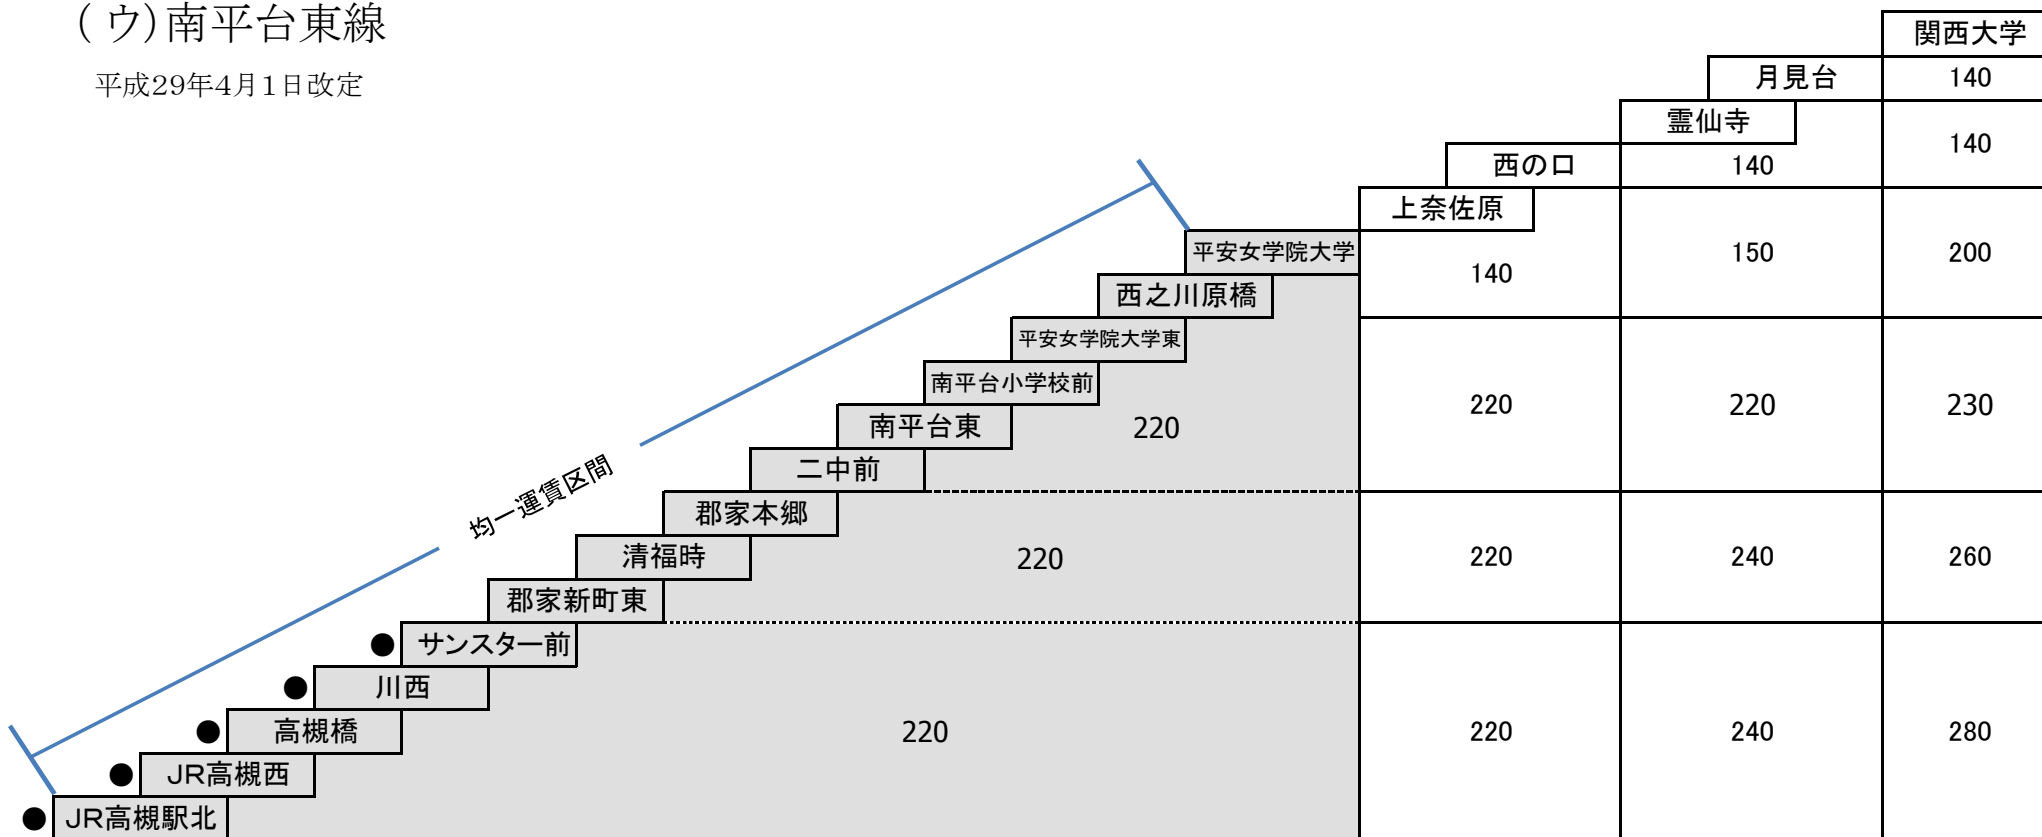

# (ウ)南平台東線

平成29年4月1日改定

関西大学

月見台

霊仙寺

西の口

上奈佐原

平安女学院大学

西之川原橋

平安女学院大学東

南平台小学校前

南平台東

二中前

郡家本郷

清福時

郡家新町東